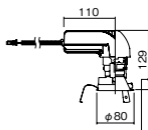

SmartArchi

NYY63233 (100-242V)

電球色(3000K)

Ra85

○希望小売価格 **25,100**円(税抜)

※掲載の価格には消費税は含まれていません。

(1345 lm)(19.6W)(68.6 lm/W) Ⓢ

LED内蔵・電源ユニット別売

埋込穴φ75・埋込高129・重0.5kg

仕様: 反射板: プラスチック(アルミ蒸着鏡面仕上)

枠: アルミダイキャスト(ホワイトつや消し仕上)

光源寿命40000時間(光束維持率70%)

備考: 適合電源ユニット(別売): 調光タイプNTS90200 DD9

オプション(別売): ディフュージョンフィルター

NYY90001

広角タイプ

埋込型

●天井面取付専用

調光範囲(約1%~100%)

DALI-2(国際標準規格の照明制御通信方式)対応

NYY75083相当品

注)必ず適合電源ユニットと組み合わせてご使用ください。

注)調光する場合は適合調光器(別売)と組み合わせてご使用ください。

注)直下近接限度30cm

注)断熱施工仕様ではありません。

注)施工時、電源挿入時の埋込高さは150mm以上必要となります。

注)LEDにはバラツキがあるため、同一品番商品でも商品ごとに発光色、明るさが異なる場合があります。