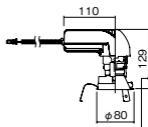

SmartArchi

NYY63233 (100-242V)

電球色(3000K)

Ra85

○希望小売価格**25,100**円(税抜)

※掲載の価格には消費税は含まれていません。

(1345 lm)(19.5W)(68.9 lm/W) Ⓢ

LED内蔵・電源ユニット別売

埋込穴φ75・埋込高129・重0.5kg

仕様: 反射板: プラスチック(アルミ蒸着鏡面仕上)

枠: アルミダイカスト(ホワイトつや消し仕上)

光源寿命40000時間(光束維持率70%)

備考: 適合電源ユニット: 非調光タイプNTS90200 LE9 (別売)

オプション: ディフュージョンフィルターNYY90001

(別売)

広角タイプ

埋込型

●天井面取付専用

NYY75083相当品

注)必ず適合電源ユニットと組み合わせてご使用ください。

注)調光はできません。

注)直下近接限度30cm

注)断熱施工仕様ではありません。

注)施工時、電源挿入時の埋込高さは130mm以上必要となります。

注)LEDにはバラツキがあるため、同一品番商品でも商品ごとに発光色、明るさが異なる場合があります。