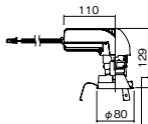

SmartArchi

NYY63233 (100-242V)

電球色(3000K)

Ra85

○希望小売価格 **25,100**円(税抜)

※掲載の価格には消費税は含まれていません。

(1345 lm)(19.5W)(68.9 lm/W) Ⓢ

LED内蔵・電源ユニット別売

埋込穴φ75・埋込高129・重0.5kg

仕様: 反射板: プラスチック(アルミ蒸着鏡面仕上)

枠: アルミダイキャスト(ホワイトつや消し仕上)

光源寿命40000時間(光束維持率70%)

備考: 適合電源ユニット(別売): 調光タイプNTS90200 LJ9

オプション(別売): ディフュージョンフィルター

NYY90001

適合調光器(別売): ライトマネージャーFx NQ28861K・

NQ28841K

信号線式ライコンNQ21526・NQ21516・NQ21506・

NQ21505・NQ21502

ライトコントロール・信号線式(LED・インバータ蛍光

灯用)NQ21535U・NQ21532U

広角タイプ

埋込型

●天井面取付専用

調光範囲(約1%~100%)

セパレートセルコン(A、AN、NTタイプ)との組み合わせ

可能

NYY75083相当品

注)必ず適合電源ユニットと組み合わせてご使用ください。

注)調光する場合は適合調光器(別売)と組み合わせてご使用ください。

注)直下近接限度30cm

注)断熱施工仕様ではありません。

注)施工時、電源挿入時の埋込高さは130mm以上必要となります。

注)LEDにはバラツキがあるため、同一品番商品でも商品ごとに発光色、明るさが異なる場合があります。