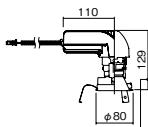

可能

注)必ず適合電源ユニットと組み合わせてご使用ください。

注)調光する場合は適合調光器(別売)と組み合わせてご使用ください。

注)直下近接限度30cm

注)断熱施工仕様ではありません。

注)施工時、電源挿入時の埋込高さは130mm以上必要となります。

注)LEDにはバラツキがあるため、同一品番商品でも商品ごとに発光色、明るさが異なる場合があります。

オプション取付時:134