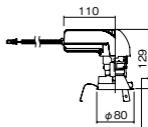

SmartArchi

NYY63234 (100V)

電球色 (2700K)

Ra85

○希望小売価格 **25,100**円 (税抜)

※掲載の価格には消費税は含まれていません。

(585 lm) (7.2W) (81.2 lm/W) Ⓢ

LED内蔵・電源ユニット別売

埋込穴φ75・埋込高129・重0.5kg

仕様：反射板：プラスチック(アルミ蒸着鏡面仕上)

枠：アルミダイキャスト(ホワイトつや消し仕上)

光源寿命40000時間(光束維持率70%)

備考：適合電源ユニット：非調光タイプNTS90101 LE1 (別売)

オプション：ディフュージョンフィルターNYY90001

(別売)

広角タイプ

埋込型

●天井面取付専用

NYY75082相当品

注)必ず適合電源ユニットと組み合わせてご使用ください。

注)調光はできません。

注)直下近接限度30cm

注)断熱施工仕様ではありません。

注)施工時、電源挿入時の埋込高さは130mm以上必要となります。

注)LEDにはバラツキがあるため、同一品番商品でも商品ごとに発光色、明るさが異なる場合があります。