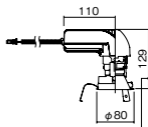

SmartArchi

NY Y63234 (100-242V)

電球色 (2700K)

Ra85

○希望小売価格 **25,100**円 (税抜)

※掲載の価格には消費税は含まれていません。

(585 lm) (7.2W) (81.2 lm/W) Ⓢ

LED内蔵・電源ユニット別売

埋込穴φ75・埋込高129・重0.5kg

仕様: 反射板: プラスチック (アルミ蒸着鏡面仕上)

枠: アルミダイカスト (ホワイトつや消し仕上)

光源寿命40000時間 (光束維持率70%)

備考: 適合電源ユニット: 非調光タイプNTS90101 LE9 (別売)

オプション: ディフュージョンフィルターNY Y90001

(別売)

広角タイプ

埋込型

●天井面取付専用

NY Y75082相当品

注) 必ず適合電源ユニットと組み合わせてご使用ください。

注) 調光はできません。

注) 直下近接限度30cm

注) 断熱施工仕様ではありません。

注) 施工時、電源挿入時の埋込高さは130mm以上必要となります。

注) LEDにはバラツキがあるため、同一品番商品でも商品ごとに発光色、明るさが異なる場合があります。