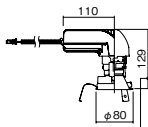

SmartArchi

NYY63234 (100-242V)

電球色 (2700K)

Ra85

○希望小売価格 **25,100**円(税抜)

※掲載の価格には消費税は含まれていません。

(925 lm) (12W) (77.0 lm/W) Ⓢ

LED内蔵・電源ユニット別売

埋込穴φ75・埋込高129・重0.5kg

仕様: 反射板: プラスチック(アルミ蒸着鏡面仕上)

枠: アルミダイキャスト(ホワイトつや消し仕上)

光源寿命40000時間(光束維持率70%)

備考: 適合電源ユニット: 非調光タイプNTS90151 LE9 (別売)

オプション: ディフュージョンフィルターNYY90001

(別売)

広角タイプ

埋込型

●天井面取付専用

NYY75082相当品

注)必ず適合電源ユニットと組み合わせてご使用ください。

注)調光はできません。

注)直下近接限度30cm

注)断熱施工仕様ではありません。

注)施工時、電源挿入時の埋込高さは130mm以上必要となります。

注)LEDにはバラツキがあるため、同一品番商品でも商品ごとに発光色、明るさが異なる場合があります。