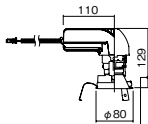

SmartArchi

NYY63234 (100-242V)

電球色(2700K)

Ra85

○希望小売価格 **25,100**円(税抜)

※掲載の価格には消費税は含まれていません。

(925 lm) (12W) (77.0 lm/W)

LED内蔵・電源ユニット別売

埋込穴φ75・埋込高129・重0.5kg

仕様: 反射板: プラスチック(アルミ蒸着鏡面仕上)

枠: アルミダイキャスト(ホワイトつや消し仕上)

光源寿命40000時間(光束維持率70%)

備考: 適合電源ユニット(別売): 調光タイプNTS90151 LJ9

オプション(別売): ディフュージョンフィルター

NYY90001

適合調光器(別売): ライトマネージャーFx NQ28861K・

NQ28841K

信号線式ライコンNQ21526・NQ21516・NQ21506・

NQ21505・NQ21502

ライトコントロール・信号線式(LED・インバータ蛍光

灯用)NQ21535U・NQ21532U

広角タイプ

埋込型

●天井面取付専用

調光範囲(約1%~100%)

セパレートセルコン(A、AN、NTタイプ)との組み合わせ

可能

NYY75082相当品

注)必ず適合電源ユニットと組み合わせてご使用ください。

注)調光する場合は適合調光器(別売)と組み合わせてご使用ください。

注)直下近接限度30cm

注)断熱施工仕様ではありません。

注)施工時、電源挿入時の埋込高さは130mm以上必要となります。

注)LEDにはバラツキがあるため、同一品番商品でも商品ごとに発光色、明るさが異なる場合があります。