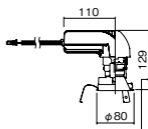

SmartArchi

NYY63234 (100-242V)

電球色(2700K)

Ra85

○希望小売価格 **25,100**円(税抜)

※掲載の価格には消費税は含まれていません。

(1060 lm) (15.5W) (68.3 lm/W) Ⓢ

LED内蔵・電源ユニット別売

埋込穴φ75・埋込高129・重0.5kg

仕様: 反射板: プラスチック(アルミ蒸着鏡面仕上)

枠: アルミダイカスト(ホワイトつや消し仕上)

光源寿命40000時間(光束維持率70%)

備考: 適合電源ユニット(別売): 調光タイプNTS90201 DD9

オプション(別売): ディフュージョンフィルター

NYY90001

広角タイプ

埋込型

●天井面取付専用

調光範囲(約1%~100%)

DALI-2(国際標準規格の照明制御通信方式)対応

NYY75082相当品

注)必ず適合電源ユニットと組み合わせてご使用ください。

注)調光する場合は適合調光器(別売)と組み合わせてご使用ください。

注)直下近接限度30cm

注)断熱施工仕様ではありません。

注)施工時、電源挿入時の埋込高さは150mm以上必要となります。

注)LEDにはバラツキがあるため、同一品番商品でも商品ごとに発光色、明るさが異なる場合があります。