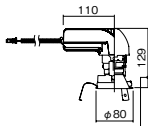

SmartArchi

NY63234 (100-242V)

電球色 (2700K)

Ra85

○希望小売価格 **25,100**円(税抜)

※掲載の価格には消費税は含まれていません。

(1060 lm) (15.4W) (68.8 lm/W)

LED内蔵・電源ユニット別売

埋込穴φ75・埋込高129・重0.5kg

仕様：反射板：プラスチック(アルミ蒸着鏡面仕上)

枠：アルミダイキャスト(ホワイトつや消し仕上)

光源寿命40000時間(光束維持率70%)

備考：適合電源ユニット：非調光タイプNTS90201 LE9 (別売)

オプション：ディフュージョンフィルターNY90001

(別売)

広角タイプ

埋込型

●天井面取付専用

NY75082相当品

注)必ず適合電源ユニットと組み合わせてご使用ください。

注)調光はできません。

注)直下近接限度30cm

注)断熱施工仕様ではありません。

注)施工時、電源挿入時の埋込高さは130mm以上必要となります。

注)LEDにはバラツキがあるため、同一品番商品でも商品ごとに発光色、明るさが異なる場合があります。