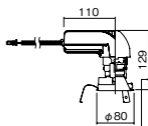

SmartArchi

NYY63234 (100-242V)

電球色(2700K)

Ra85

○希望小売価格 **25,100**円(税抜)

※掲載の価格には消費税は含まれていません。

(1060 lm)(15.4W)(68.8 lm/W) Ⓢ

LED内蔵・電源ユニット別売

埋込穴φ75・埋込高129・重0.5kg

仕様: 反射板: プラスチック(アルミ蒸着鏡面仕上)

枠: アルミダイキャスト(ホワイトつや消し仕上)

光源寿命40000時間(光束維持率70%)

備考: 適合電源ユニット(別売): 調光タイプNTS90201 LJ9

オプション(別売): ディフュージョンフィルター

NYY90001

適合調光器(別売): ライトマネージャーFx NQ28861K・

NQ28841K

信号線式ライコンNQ21526・NQ21516・NQ21506・

NQ21505・NQ21502

ライトコントロール・信号線式(LED・インバータ蛍光

灯用)NQ21535U・NQ21532U

広角タイプ

埋込型

●天井面取付専用

調光範囲(約1%~100%)

セパレートセルコン(A、AN、NTタイプ)との組み合わせ

可能

NYY75082相当品

注)必ず適合電源ユニットと組み合わせてご使用ください。

注)調光する場合は適合調光器(別売)と組み合わせてご使用ください。

注)直下近接限度30cm

注)断熱施工仕様ではありません。

注)施工時、電源挿入時の埋込高さは130mm以上必要となります。

注)LEDにはバラツキがあるため、同一品番商品でも商品ごとに発光色、明るさが異なる場合があります。