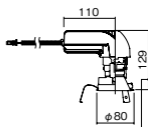

注)調光する場合は適合調光器(別売)と組み合わせてご使用ください。

注)直下近接限度30cm

注)断熱施工仕様ではありません。

注)施工時、電源挿入時の埋込高さは185mm以上必要となります。

注)LEDにはバラツキがあるため、同一品番商品でも商品ごとに発光色、明るさが異なる場合があります。

オプション取付時:134