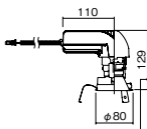

SmartArchi

NYY63234 (100-242V)

電球色(2700K)

Ra85

○希望小売価格 **25,100**円(税抜)

※掲載の価格には消費税は含まれていません。

(1295 lm)(19.6W)(66.0 lm/W) Ⓢ

LED内蔵・電源ユニット別売

埋込穴φ75・埋込高129・重0.5kg

仕様:反射板:プラスチック(アルミ蒸着鏡面仕上)

枠:アルミダイキャスト(ホワイトつや消し仕上)

光源寿命40000時間(光束維持率70%)

備考:適合電源ユニット(別売):調光タイプNTS90200 DD9

オプション(別売):ディフュージョンフィルター

NYY90001

広角タイプ

埋込型

●天井面取付専用

調光範囲(約1%~100%)

DALI-2(国際標準規格の照明制御通信方式)対応

NYY75082相当品

注)必ず適合電源ユニットと組み合わせてご使用ください。

注)調光する場合は適合調光器(別売)と組み合わせてご使用ください。

注)直下近接限度30cm

注)断熱施工仕様ではありません。

注)施工時、電源挿入時の埋込高さは150mm以上必要となります。

注)LEDにはバラツキがあるため、同一品番商品でも商品ごとに発光色、明るさが異なる場合があります。