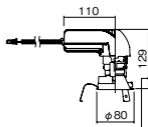

SmartArchi

NY63234 (100-242V)

電球色 (2700K)

Ra85

○希望小売価格 **25,100**円(税抜)

※掲載の価格には消費税は含まれていません。

(1295 lm) (19.5W) (66.4 lm/W) Ⓢ

LED内蔵・電源ユニット別売

埋込穴φ75・埋込高129・重0.5kg

仕様: 反射板: プラスチック(アルミ蒸着鏡面仕上)

枠: アルミダイカスト(ホワイトつや消し仕上)

光源寿命40000時間(光束維持率70%)

備考: 適合電源ユニット: 非調光タイプNTS90200 LE9 (別売)

オプション: ディフュージョンフィルターNY90001

(別売)

広角タイプ

埋込型

●天井面取付専用

NY75082相当品

注) 必ず適合電源ユニットと組み合わせてご使用ください。

注) 調光はできません。

注) 直下近接限度30cm

注) 断熱施工仕様ではありません。

注) 施工時、電源挿入時の埋込高さは130mm以上必要となります。

注) LEDにはバラツキがあるため、同一品番商品でも商品ごとに発光色、明るさが異なる場合があります。