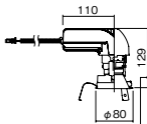

SmartArchi

NYY63234 (100-242V)

電球色(2700K)

Ra85

○希望小売価格 **25,100**円(税抜)

※掲載の価格には消費税は含まれていません。

(1295 lm)(19.5W)(66.4 lm/W) Ⓢ

LED内蔵・電源ユニット別売

埋込穴φ75・埋込高129・重0.5kg

仕様: 反射板: プラスチック(アルミ蒸着鏡面仕上)

枠: アルミダイカスト(ホワイトつや消し仕上)

光源寿命40000時間(光束維持率70%)

備考: 適合電源ユニット(別売): 調光タイプNTS90200 LJ9

オプション(別売): ディフュージョンフィルター

NYY90001

適合調光器(別売): ライトマネージャーFx NQ28861K・

NQ28841K

信号線式ライコンNQ21526・NQ21516・NQ21506・

NQ21505・NQ21502

ライトコントロール・信号線式(LED・インバータ蛍光

灯用)NQ21535U・NQ21532U

広角タイプ

埋込型

●天井面取付専用

調光範囲(約1%~100%)

セパレートセルコン(A、AN、NTタイプ)との組み合わせ

可能

NYY75082相当品

注)必ず適合電源ユニットと組み合わせてご使用ください。

注)調光する場合は適合調光器(別売)と組み合わせてご使用ください。

注)直下近接限度30cm

注)断熱施工仕様ではありません。

注)施工時、電源挿入時の埋込高さは130mm以上必要となります。

注)LEDにはバラツキがあるため、同一品番商品でも商品ごとに発光色、明るさが異なる場合があります。