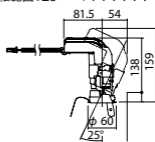

照度角9度

埋込型

ユニバーサルタイプ

●天井面取付専用

NYY71014相当品

注)必ず適合電源ユニットと組み合わせてご使用ください。

注)調光はできません。

注)直下近接限度30cm

注)断熱施工仕様ではありません。

注)施工時、埋込高さは230mm以上必要となります。

注)LEDにはバラツキがあるため、同一品番商品でも商品ごとに発光色、明るさが異なる場合があります。

オプション取付時:144