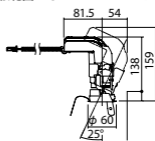

照度角9度

埋込型

ユニバーサルタイプ

●天井面取付専用

NYY71014相当品

注)必ず適合電源ユニットと組み合わせてご使用ください。

注)調光はできません。

注)直下近接限度30cm

注)断熱施工仕様ではありません。

注)施工時、埋込高さは230mm以上必要となります。

注)LEDにはバラツキがあるため、同一品番商品でも商品ごとに発光色、明るさが異なる場合があります。

オプション取付時:144