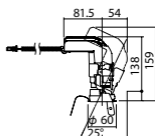

調光範囲(約5%~100%)

NYY71014相当品

注)必ず適合電源ユニットと組み合わせてご使用ください。

注)調光する場合は適合調光器(別売)と組み合わせてご使用ください。

注)直下近接限度30cm

注)断熱施工仕様ではありません。

注)施工時、埋込高さは230mm以上必要となります。

注)LEDにはパルクがあるため、同一品番商品でも商品ごとに発光色、明るさが異なる場合があります。