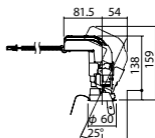

注)必ず適合電源ユニットと組み合わせてご使用ください。

注)調光する場合は適合調光器(別売)と組み合わせてご使用ください。

注)直下近接限度30cm

注)断熱施工仕様ではありません。

注)施工時、埋込高さは230mm以上必要となります。

注)LEDにはバラツキがあるため、同一品番商品でも商品ごとに発光色、明るさが異なる場合があります。

照射回転範囲120°

オプション取付時:144