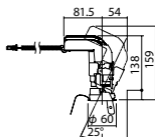

狭角タイプ

照度角9度

埋込型

ユニバーサルタイプ

●天井面取付専用

NYY71014相当品

注)必ず適合電源ユニットと組み合わせてご使用ください。

注)調光はできません。

注)直下近接限度30cm

注)断熱施工仕様ではありません。

注)施工時、埋込高さは230mm以上必要となります。

注)LEDにはバラツキがあるため、同一品番商品でも商品ごとに発光色、明るさが異なる場合があります。

オプション取付時:144