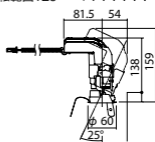

注)直下近接限度30cm

注)断熱施工仕様ではありません。

注)施工時、埋込高さは230mm以上必要となります。

注)LEDにはバラツキがあるため、同一品番商品でも商品ごとに発光色、明るさが異なる場合があります。

オプション取付時:144