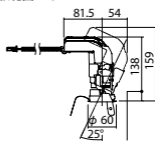

注)直下近接限度30cm

注)断熱施工仕様ではありません。

注)施工時、埋込高さは230mm以上必要となります。

注)LEDにはバラツキがあるため、同一品番商品でも商品ごとに発光色、明るさが異なる場合があります。

オプション取付時:144