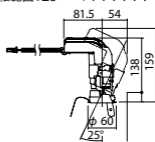

照度角9度

埋込型

ユニバーサルタイプ

●天井面取付専用

NYY71010相当品

注)必ず適合電源ユニットと組み合わせてご使用ください。

注)調光はできません。

注)直下近接限度30cm

注)断熱施工仕様ではありません。

注)施工時、埋込高さは230mm以上必要となります。

注)LEDにはバラツキがあるため、同一品番商品でも商品ごとに発光色、明るさが異なる場合があります。

オプション取付時:144