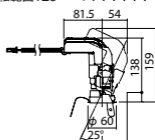

●天井面取付専用

調光範囲(0%~100%)

セパレートセルコン(A、AN、NTタイプ)との組み合わせ

可能

注)必ず適合電源ユニットと組み合わせてご使用ください。

注)調光する場合は適合調光器(別売)と組み合わせてご使用ください。

注)直下近接限度30cm

注)断熱施工仕様ではありません。

注)施工時、埋込高さは230mm以上必要となります。

注)LEDにはバラツキがあるため、同一品番商品でも商品ごとに発光色、明るさが異なる場合があります。

オプション取付時:144