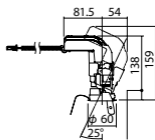

注)必ず適合電源ユニットと組み合わせてご使用ください。

注)調光する場合は適合調光器(別売)と組み合わせてご使用ください。

注)直下近接限度30cm

注)断熱施工仕様ではありません。

注)施工時、埋込高さは230mm以上必要となります。

注)LEDにはバラツキがあるため、同一品番商品でも商品ごとに発光色、明るさが異なる場合があります。

照射回転範囲120°

オプション取付時:144