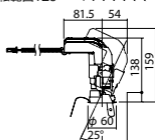

●天井面取付専用

調光範囲(約1%~100%)

セパレートセルコン(A、AN、NTタイプ)との組み合わせ

可能

NYY71010相当品

注)必ず適合電源ユニットと組み合わせてご使用ください。

注)調光する場合は適合調光器(別売)と組み合わせてご使用ください。

注)直下近接限度30cm

注)断熱施工仕様ではありません。

注)施工時、埋込高さは230mm以上必要となります。

注)LEDにはバラツキがあるため、同一品番商品でも商品ごとに発光色、明るさが異なる場合があります。

オプション取付時:144