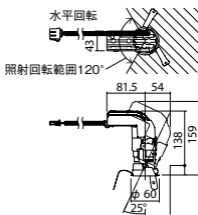

セパレートセルコン(A、AN、NTタイプ)との組み合わせ可能

注)必ず適合電源ユニットと組み合わせてご使用ください。

注)調光する場合は適合調光器(別売)と組み合わせてご使用ください。

注)直下近接限度30cm

注)断熱施工仕様ではありません。

注)施工時、埋込高さは230mm以上必要となります。

注)LEDにはバラツキがあるため、同一品番商品でも商品ごとに発光色、明るさが異なる場合があります。

オプション取付時:144