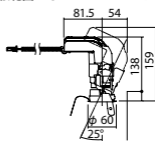

狭角タイプ

照度角9度

埋込型

ユニバーサルタイプ

●天井面取付専用

NYY71013相当品

注)必ず適合電源ユニットと組み合わせてご使用ください。

注)調光はできません。

注)直下近接限度30cm

注)断熱施工仕様ではありません。

注)施工時、埋込高さは230mm以上必要となります。

注)LEDにはバラツキがあるため、同一品番商品でも商品ごとに発光色、明るさが異なる場合があります。

オプション取付時:144