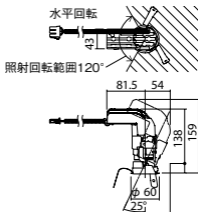

●天井面取付専用

調光範囲(約1%~100%)

セパレートセルコン(A、AN、NTタイプ)との組み合わせ可能

NY71013相当品

注)必ず適合電源ユニットと組み合わせてご使用ください。

注)調光する場合は適合調光器(別売)と組み合わせてご使用ください。

注)直下近接限度30cm

注)断熱施工仕様ではありません。

注)施工時、埋込高さは230mm以上必要となります。

注)LEDにはバラツキがあるため、同一品番商品でも商品ごとに発光色、明るさが異なる場合があります。

オプション取付時:144