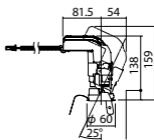

注)必ず適合電源ユニットと組み合わせてご使用ください。

注)調光する場合は適合調光器(別売)と組み合わせてご使用ください。

注)直下近接限度30cm

注)断熱施工仕様ではありません。

注)施工時、埋込高さは230mm以上必要となります。

注)LEDにはバラツキがあるため、同一品番商品でも商品ごとに発光色、明るさが異なる場合があります。

照射回転範囲120°

オプション取付時:144