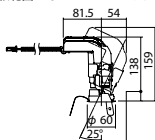

ユニバーサルタイプ

●天井面取付専用

調光範囲(約1%~100%)

セパレートセルコン(A、AN、NTタイプ)との組み合わせ可能

NY71013相当品

注)必ず適合電源ユニットと組み合わせてご使用ください。

注)調光する場合は適合調光器(別売)と組み合わせてご使用ください。

注)直下近接限度30cm

注)断熱施工仕様ではありません。

注)施工時、埋込高さは230mm以上必要となります。

注)LEDにはバラツキがあるため、同一品番商品でも商品ごとに発光色、明るさが異なる場合があります。

オプション取付時:144