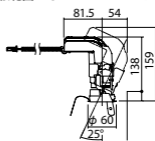

狭角タイプ

照度角9度

埋込型

ユニバーサルタイプ

●天井面取付専用

NYY71012相当品

注)必ず適合電源ユニットと組み合わせてご使用ください。

注)調光はできません。

注)直下近接限度30cm

注)断熱施工仕様ではありません。

注)施工時、埋込高さは230mm以上必要となります。

注)LEDにはバラツキがあるため、同一品番商品でも商品ごとに発光色、明るさが異なる場合があります。

オプション取付時:144