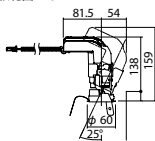

狭角タイプ

照度角9度

埋込型

ユニバーサルタイプ

●天井面取付専用

NYY71012相当品

注)必ず適合電源ユニットと組み合わせてご使用ください。

注)調光はできません。

注)直下近接限度30cm

注)断熱施工仕様ではありません。

注)施工時、埋込高さは230mm以上必要となります。

注)LEDにはバラツキがあるため、同一品番商品でも商品ごとに発光色、明るさが異なる場合があります。

オプション取付時:144