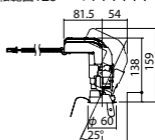

セパレートセルコン(A、AN、NTタイプ)との組み合わせ可能

注)必ず適合電源ユニットと組み合わせてご使用ください。

注)調光する場合は適合調光器(別売)と組み合わせてご使用ください。

注)直下近接限度30cm

注)断熱施工仕様ではありません。

注)施工時、埋込高さは230mm以上必要となります。

注)LEDにはバラツキがあるため、同一品番商品でも商品ごとに発光色、明るさが異なる場合があります。

オプション取付時:144