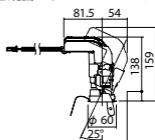

ユニバーサルタイプ

●天井面取付専用

調光範囲(約1%~100%)

セパレートセルコン(A、AN、NTタイプ)との組み合わせ可能

NY71012相当品

注)必ず適合電源ユニットと組み合わせてご使用ください。

注)調光する場合は適合調光器(別売)と組み合わせてご使用ください。

注)直下近接限度30cm

注)断熱施工仕様ではありません。

注)施工時、埋込高さは230mm以上必要となります。

注)LEDにはバラツキがあるため、同一品番商品でも商品ごとに発光色、明るさが異なる場合があります。

オプション取付時:144