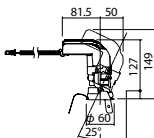

注)必ず適合電源ユニットと組み合わせてご使用ください。

注)調光する場合は適合調光器(別売)と組み合わせてご使用ください。

注)直下近接限度30cm

注)断熱施工仕様ではありません。

注)施工時、埋込高さは230mm以上必要となります。

注)LEDにはバラツキがあるため、同一品番商品でも商品ごとに発光色、明るさが異なる場合があります。

照射回転範囲120°

オプション取付時:133