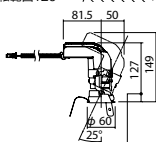

照度角16度

埋込型

ユニバーサルタイプ

●天井面取付専用

NYY71024相当品

注)必ず適合電源ユニットと組み合わせてご使用ください。

注)調光はできません。

注)直下近接限度30cm

注)断熱施工仕様ではありません。

注)施工時、埋込高さは230mm以上必要となります。

注)LEDにはバラツキがあるため、同一品番商品でも商品ごとに発光色、明るさが異なる場合があります。

オプション取付時:133