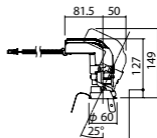

注)断熱施工仕様ではありません。

注)施工時、埋込高さは230mm以上必要となります。

注)LEDにはバラツキがあるため、同一品番商品でも商品ごとに発光色、明るさが異なる場合があります。

水平回転

照射回転範囲120°

オプション取付時:133