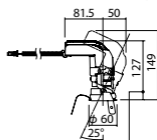

照度角16度

埋込型

ユニバーサルタイプ

●天井面取付専用

NYY71024相当品

注)必ず適合電源ユニットと組み合わせてご使用ください。

注)調光はできません。

注)直下近接限度30cm

注)断熱施工仕様ではありません。

注)施工時、埋込高さは230mm以上必要となります。

注)LEDにはバラツキがあるため、同一品番商品でも商品ごとに発光色、明るさが異なる場合があります。

オプション取付時:133