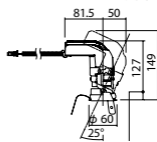

SmartArchi

NYY72111 (100-242V)

白色(4000K)

Ra85

○希望小売価格 **25,100**円(税抜)

※掲載の価格には消費税は含まれていません。

(330 lm)(12W)(27.5 lm/W)

LED内蔵・電源ユニット別売

埋込穴φ55・埋込高149・重0.3kg

仕様: 反射板: プラスチック(アルミ蒸着鏡面仕上)

枠: アルミダイカスト(ホワイトつや消し仕上)

光源寿命40000時間(光束維持率70%)

備考: 適合電源ユニット(別売): 調光タイプNTS90151 LJ9

オプション(別売): ディフュージョンフィルター

NYY90001・スプレッドフィルターNYY90002

適合調光器(別売): ライトマネージャーFx NQ28861K・

NQ28841K

信号線式ライコンNQ21526・NQ21516・NQ21506・

NQ21505・NQ21502

ライトコントロール・信号線式(LED・インバータ蛍光灯用)NQ21535U・NQ21532U

首振範囲25度

中角タイプ

照度角16度

埋込型

ユニバーサルタイプ

●天井面取付専用

調光範囲(約1%~100%)

セパレートセルコン(A、AN、NTタイプ)との組み合わせ可能

NYY71024相当品

注)必ず適合電源ユニットと組み合わせてご使用ください。

注)調光する場合は適合調光器(別売)と組み合わせてご使用ください。

注)直下近接限度30cm

注)断熱施工仕様ではありません。

注)施工時、埋込高さは230mm以上必要となります。

注)LEDにはバラツキがあるため、同一品番商品でも商品ごとに発光色、明るさが異なる場合があります。