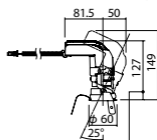

照度角16度

埋込型

ユニバーサルタイプ

●天井面取付専用

NYY71020相当品

注)必ず適合電源ユニットと組み合わせてご使用ください。

注)調光はできません。

注)直下近接限度30cm

注)断熱施工仕様ではありません。

注)施工時、埋込高さは230mm以上必要となります。

注)LEDにはバラツキがあるため、同一品番商品でも商品ごとに発光色、明るさが異なる場合があります。

オプション取付時:133