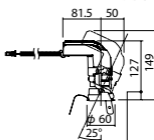

●天井面取付専用

調光範囲(約1%~100%)

セパレートセルコン(A、AN、NTタイプ)との組み合わせ可能

NY71020相当品

注)必ず適合電源ユニットと組み合わせてご使用ください。

注)調光する場合は適合調光器(別売)と組み合わせてご使用ください。

注)直下近接限度30cm

注)断熱施工仕様ではありません。

注)施工時、埋込高さは230mm以上必要となります。

注)LEDにはバラツキがあるため、同一品番商品でも商品ごとに発光色、明るさが異なる場合があります。

照射回転範囲120°

オプション取付時:133