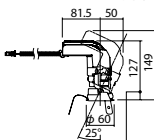

ユニバーサルタイプ

●天井面取付専用

調光範囲(約1%~100%)

セパレートセルコン(A、AN、NTタイプ)との組み合わせ可能

NYY71020相当品

注)必ず適合電源ユニットと組み合わせてご使用ください。

注)調光する場合は適合調光器(別売)と組み合わせてご使用ください。

注)直下近接限度30cm

注)断熱施工仕様ではありません。

注)施工時、埋込高さは230mm以上必要となります。

注)LEDにはバラツキがあるため、同一品番商品でも商品ごとに発光色、明るさが異なる場合があります。

照射回転範囲120°

オプション取付時:133