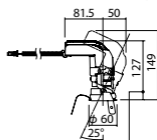

照度角16度

埋込型

ユニバーサルタイプ

●天井面取付専用

NYY71023相当品

注)必ず適合電源ユニットと組み合わせてご使用ください。

注)調光はできません。

注)直下近接限度30cm

注)断熱施工仕様ではありません。

注)施工時、埋込高さは230mm以上必要となります。

注)LEDにはバラツキがあるため、同一品番商品でも商品ごとに発光色、明るさが異なる場合があります。

オプション取付時:133