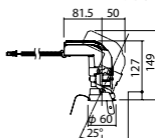

SmartArchi

NYY72113 (100-242V)

電球色(3000K)

Ra85

○希望小売価格 **25,100**円(税抜)

※掲載の価格には消費税は含まれていません。

(315 lm) (12W) (26.2 lm/W)

LED内蔵・電源ユニット別売

埋込穴φ55・埋込高149・重0.3kg

仕様: 反射板: プラスチック(アルミ蒸着鏡面仕上)

枠: アルミダイカスト(ホワイトつや消し仕上)

光源寿命40000時間(光束維持率70%)

備考: 適合電源ユニット(別売): 調光タイプNTS90151 LJ9

オプション(別売): ディフュージョンフィルター

NYY90001・スプレッドフィルターNYY90002

適合調光器(別売): ライトマネージャーFx NQ28861K・

NQ28841K

信号線式ライコンNQ21526・NQ21516・NQ21506・

NQ21505・NQ21502

ライトコントロール・信号線式(LED・インバータ蛍光灯用)NQ21535U・NQ21532U

首振範囲25度

中角タイプ

照度角16度

埋込型

ユニバーサルタイプ

●天井面取付専用

調光範囲(約1%~100%)

セパレートセルコン(A、AN、NTタイプ)との組み合わせ可能

NYY71023相当品

注)必ず適合電源ユニットと組み合わせてご使用ください。

注)調光する場合は適合調光器(別売)と組み合わせてご使用ください。

注)直下近接限度30cm

注)断熱施工仕様ではありません。

注)施工時、埋込高さは230mm以上必要となります。

注)LEDにはバラツキがあるため、同一品番商品でも商品ごとに発光色、明るさが異なる場合があります。