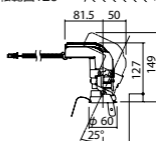

●天井面取付専用

調光範囲(約1%~100%)

セパレートセルコン(A、AN、NTタイプ)との組み合わせ

可能

NYY71023相当品

注)必ず適合電源ユニットと組み合わせてご使用ください。

注)調光する場合は適合調光器(別売)と組み合わせてご使用ください。

注)直下近接限度30cm

注)断熱施工仕様ではありません。

注)施工時、埋込高さは230mm以上必要となります。

注)LEDにはバラツキがあるため、同一品番商品でも商品ごとに発光色、明るさが異なる場合があります。

オプション取付時:133