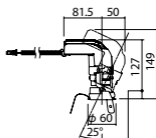

注)必ず適合電源ユニットと組み合わせてご使用ください。

注)調光する場合は適合調光器(別売)と組み合わせてご使用ください。

注)直下近接限度30cm

注)断熱施工仕様ではありません。

注)施工時、埋込高さは230mm以上必要となります。

注)LEDにはバラツキがあるため、同一品番商品でも商品ごとに発光色、明るさが異なる場合があります。

オプション取付時:133