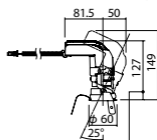

照度角16度

埋込型

ユニバーサルタイプ

●天井面取付専用

NYY71022相当品

注)必ず適合電源ユニットと組み合わせてご使用ください。

注)調光はできません。

注)直下近接限度30cm

注)断熱施工仕様ではありません。

注)施工時、埋込高さは230mm以上必要となります。

注)LEDにはバラツキがあるため、同一品番商品でも商品ごとに発光色、明るさが異なる場合があります。

オプション取付時:133