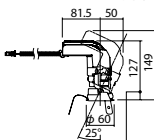

ユニバーサルタイプ

●天井面取付専用

調光範囲(約1%~100%)

セパレートセルコン(A、AN、NTタイプ)との組み合わせ可能

NYY71022相当品

注)必ず適合電源ユニットと組み合わせてご使用ください。

注)調光する場合は適合調光器(別売)と組み合わせてご使用ください。

注)直下近接限度30cm

注)断熱施工仕様ではありません。

注)施工時、埋込高さは230mm以上必要となります。

注)LEDにはバラツキがあるため、同一品番商品でも商品ごとに発光色、明るさが異なる場合があります。

照射回転範囲120°

オプション取付時:133