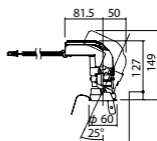

照度角27度

埋込型

ユニバーサルタイプ

●天井面取付専用

NYY71034相当品

注)必ず適合電源ユニットと組み合わせてご使用ください。

注)調光はできません。

注)直下近接限度30cm

注)断熱施工仕様ではありません。

注)施工時、埋込高さは230mm以上必要となります。

注)LEDにはバラツキがあるため、同一品番商品でも商品ごとに発光色、明るさが異なる場合があります。

オプション取付時:133